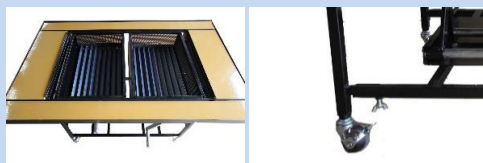

2相式

火力調整式バーベキューコンロ

Type RB-90ベータ

2023 NEW ITEM VARIATION For You !

ワイドな90cm×60cm網を2相の調整式炭置き台で異なる火加減調整が可能！
最高の焼き具合で調理を楽しんでください。

◆追い炭も炭置き台を下げればOK！網を取る必要はありません。

◆2種類の火加減がつかれるので焼き物や煮物などが同時に調理できます。

◆全ての部品が販売対象なので傷んでも交換することで長く使用できます。

型 式	RB-90ベータ
サイズ	幅 1 m 3 4 c m 奥 8 4 c m 高 7 2 c m
重量	7 6 k g
使用網	幅 9 0 c m 奥 6 0 c m
キャスター	5 c mボールキャスター (ロック付き)
ジャッキストローク	2 8 c m

※本カタログの仕様は予告なく変更することがあります。又、色等実物と異なる場合があります。

◆2つの炭置き台が上下調整可能！

焼いている最中に家禄が下がって炭を入れたいときも網をとることなく炭置き台を下げて炭をいれることができます。28cmの上下ができます。

焼けすぎたら下げて。火力がたりないと思ったら上げるができるバーベキューコンロ。

◆90cm×60cmの網が使用可

90cm×60cmの大きな網が乗せられるので
大人数でのバーベキューができます。

◆使いやすい機能

テーブルは飲み物や皿を置くのに便利です。
2カ所にボールキャスターが付いているので
平らな床なら移動可能です。

◆部品はオプションで単品購入可能

使っていて炭置きなど傷む部品は単品で購
入できます。