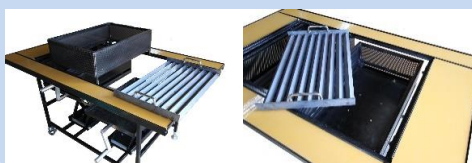

◆部品はオプションで単品購入可能

使っていて炭置きなど傷む部品は単品で購
入できます。

全ての部品が購入可能で長く使えます。