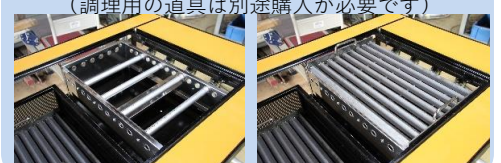

◆ガスコンロも設置可能

色々な使用ができるように炭だけでなく
市販のガスコンロを置くことも可能です。
たこ焼き・鯛焼き・焼きそばに利用できます。

(調理用の道具は別途購入が必要です)